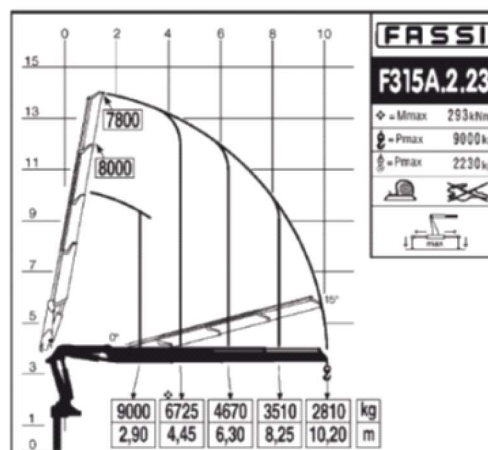

Cenník služieb

Nakládka / vykládka: 1hodina / 35 eur

Doprava - Bratislava: 1km / 1,20 eur

Doprava - mimo Bratislavy: 1km / 1,40 eur

Doprava sa účtuje od ul. Čulenova, BA

Špecifikácia hydraulického ruky:

- trojnásobný hydraulický výsuv s dosahom 10,2 m
- hák s nosnosťou 11,5 t

Ložná plocha a nosnosť:

- dĺžka 6 250 mm
- šírka 2 480 mm
- nosnosť valníka 11 365 kg

Objednávky: 0903 177 831

Kópiu objednávky zasielať na: d.ullmann@moniersgroup.sk
romanova@moniersgroup.sk

Fakturačné údaje: MONIERS GROUP, spol. s r.o.
Bajkalská 9, 831 04 Bratislava
IČO: 47 891 734
IČ DPH: SK2024133056